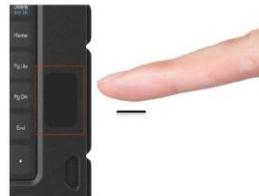

Ваши данные под защитой и вы всегда на связи