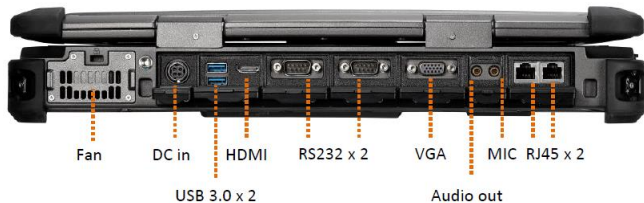

Порты: RS232, RJ45, USB,
VGA, DP