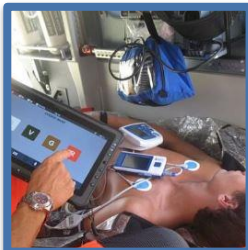

Примеры использования

PROSOFT®

На судне для быстрого доступа к информации и связи с портом (Brabo, Бельгия)

В составе мобильного рентген-диагностического комплекса для работы врачей в условиях пандемии (МТЛ, Россия)

В скорых для быстрого доступа к истории болезни и заполнения карточек пациента (Zulu Medical, Италия)

Для анализа готовности сбора риса на тракторе (Астараханский рисовод, Россия)

Составление карт службой геодезии (JUPEM, Малайзия)

Авто сервисные центры BMW и Volkswagen (Россия)