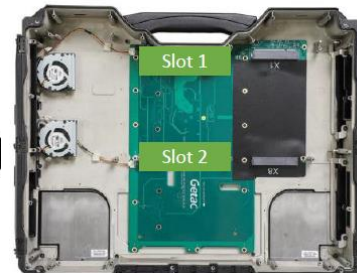

Модельный ряд ноутбуков

Полузащищённый S410 –
14,6”

B360 – 13,3”, легкий и
полностью защищённый

Полностью защищённый
трансформер V110 – 11,6”

X500 – 15,6”, с блоком расширения PCI и PCIe

X600 – 15,6”, с блоком расширения PCI и PCIe